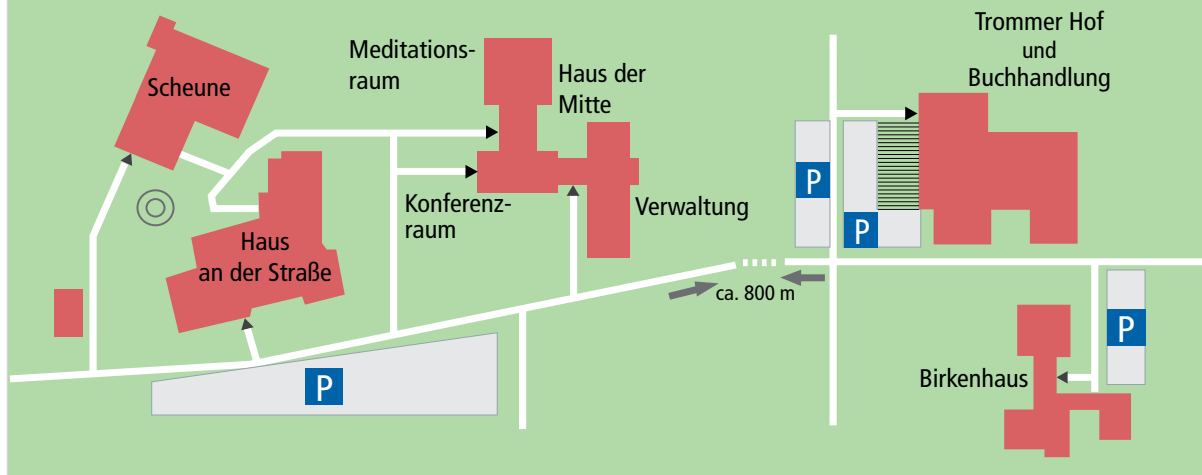

Lageplan Odenwald-Institut

Odenwald-Institut

Seminare, Aus- und Weiterbildungen
für Beruf, Persönlichkeit und Familie

Tromm 25
69483 Wald-Michelbach
Tel. 06207 605 - 0
Fax 06207 605 - 111
info@odenwaldinstitut.de
www.odenwaldinstitut.de

Odenwald-Institut
der Karl Kübel Stiftung